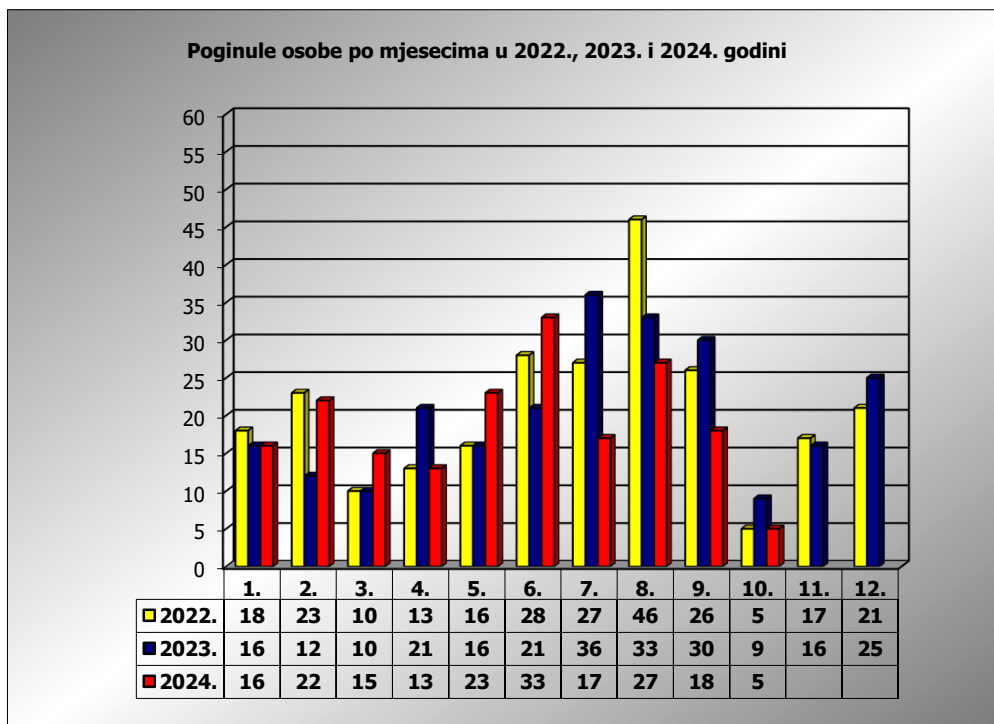

**PRIKAZ POGINULIH OSOBA U PROMETNIM NESREĆAMA U 2024.  
GODINI U REPUBLICI HRVATSKOJ PO MJESECIMA  
(usporedba s 2022. i 2023. godinom)**

mjesec	poginuli			2024./2022.		2024./2023.	
	2022. g.	2023. g.	2024. g.				
siječanj	18	16	16	-11,1%	-2	0,0%	0
veljača	23	12	22	-4,3%	-1	83,3%	10
ožujak	10	10	15	50,0%	5	50,0%	5
travanj	13	21	13	0,0%	0	-38,1%	-8
svibanj	16	16	23	43,8%	7	43,8%	7
lipanj	28	21	33	17,9%	5	57,1%	12
srpanj	27	36	17	-37,0%	-10	-52,8%	-19
kolovoz	46	33	27	-41,3%	-19	-18,2%	-6
rujan	26	30	18	-30,8%	-8	-40,0%	-12
listopad	5	9	5	0,0%	0	-44,4%	-4
studen	17	16					
prosinac	21	25					

I - III	51	38	53	3,9%	2	39,5%	15
I - VI	108	96	122	13,0%	14	27,1%	26
I - IX	207	195	184	-11,1%	-23	-5,6%	-11
I - X	212	204	189	-10,8%	-23	-7,4%	-15

X. mjesec - podaci s danom 06.10.2022., 2023. i 2024.